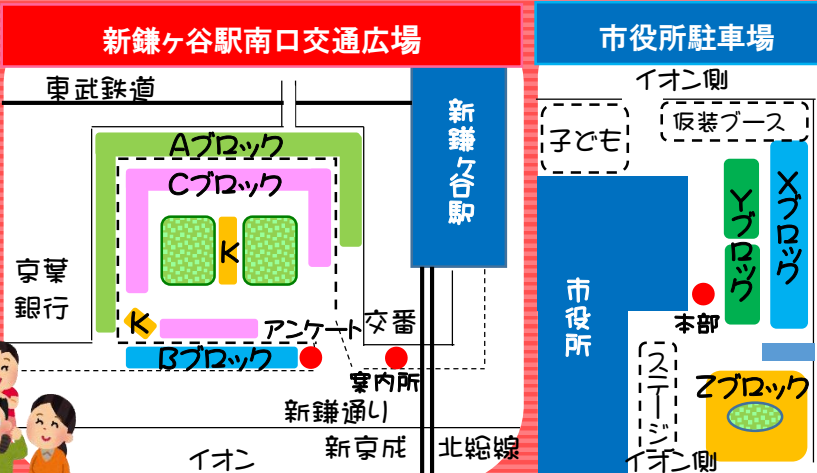

協賛者一覧

(株)くすりの福太郎、(株)東洋ハウジング、鎌ヶ谷ロータリークラブ、鎌ヶ谷市建設業協会、鎌ヶ谷造園土木(株)、(一社)鎌ヶ谷市医師会、(株)協栄 千葉支店、(株)サユリインターナショナル
(株)フジケン、鎌ヶ谷巧業(株)、東海住宅(株)鎌ヶ谷支店、和食 徳川、初富稲荷神社、(有)澁谷建設、鎌ヶ谷私立幼稚園協議会、本田産婦人科クリニック、(株)和楽 デイサービスセンター和楽
鎌ヶ谷市清掃事業協同組合、飛翔ライオンズクラブ、BLUECUBE、(株)齊藤造園土木、鎌ヶ谷市ふるさと産品協会、(有)勝又造園、(有)岡庭測量事務所、(医)一心会初富保健病院、(医)社団法人ますお会第2北総病院、(一社)船橋薬剤師会
(株)三恵、(株)ジャペル、(株)竹森工業、ハルクホーム、鎌ヶ谷自動車学校、ケージーサービス(株)、(公社)船橋歯科医師会、(公社)松戸青色申告会鎌ヶ谷地区、(公社)松戸法人会、新京成電鉄(株)、大東鉄筋(株)、T.T.C(株)、日本官帽制帽(株)
ほうじょう☆歯科医院、マイスターホーム(株)、三井不動産リアルティ(株)三井のリハウス新鎌ヶ谷センター、(有)後関置店、(有)羽生田設備工業、(株)用地補償システムズ 鎌ヶ谷営業所、八木が谷造園、関本工業(株)、ユニクロ新鎌ヶ谷店、
協栄電設(有)、(有)スピリッツ、弥生の里・自然聖園、鎌ヶ谷市中央商店会、鎌ヶ谷ショッピング会、平安堂 鎌ヶ谷店、鎌ヶ谷市電設協力会、横尾電設(株)、(株)大幸設備、(有)鳥羽電気、(株)大野信号設備工業、オビヤ管工(株)、(有)丸高電設、
(株)小金谷信号設備、(医)木下会鎌ヶ谷総合病院、あいざわキッズクリニック、オールサムズテニスクラブ、かのう内科クリニック、(株)カツ山建材、(株)鎌ヶ谷カントリー倶楽部、(株)ジャパンゼネラルスポーツ、ニッポー(株)、山屋食品(株)
(株)スリーウェイくぬぎ山ワークショップ、(株)北海道日本ハムファイターズ、協進交通(有)、瀬戸造園、第一警備保障(株)、東葛食品(株)、(医)東邦鎌ヶ谷病院、那須設計工務(株)、富士ワールド企画サービス(株)、山清 皆川豊果樹園
(有)一建住販、(株)オオノリフォーム、吉川文房具店、(有)鎌ヶ谷紙業、(公財)自転車駐車場整備センター、災害被災地復興支援グループボランティア鎌ヶ谷K2 支援活動代表 古瀬洋司、ちばPMA相続サポートセンター、(株)未来プロジェクト