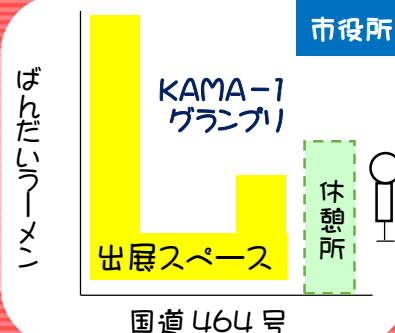

KAMA-1グランプリ (市役所駐車場)

ショコラティエろまん亭
居酒屋 ためき
麵屋 お浦
徳川
居酒屋 感謝
ふなから
Bar SIRIUS(シリウス)
ピザヨッカー

渡辺グループ
初音
ねぎお寿司
居酒屋 あきちゃん
BAR PICE MAIN(バーピースメイン)
白花咲々
三角屋

ご当地キャラクターブース (総合福祉保健センター正面玄関前)

- a ちょーピー
- b 稲敷いなすけ
- c やっち
- d ふっかちゃん
- e うなりくん
- f かまたん
- g カムロちゃん
- h とち介
- i 松戸さん
- j もぐもぐ!べじわーど
- k カブ左衛門
- l カンフーキャットゴロちゃん
- m 笹郎・ごかぼちゃん
- n 板野はこ
- o フロリン

その他参加予定キャラクター
チーバくん・みきやん・かまねこ
きみぴょん・ふくちゃん・よつぼくん
あさく侍・ミスターC。・バクバクちゃん
トマ太郎・キャラちゃん・ナスミン
ピー太・ジャガ兵衛・ながれ〜

市PRブース (市役所駐車場)

- A 第10回かまがや環境フェア・燃料電池車の展示など (環境課)
- B 使用済小型家電イベント回収(クリーン推進課)
- ① お手軽健康チェック・国保料振替キャンペーン! (保険年金課)
- ② 川クイズ! ~真間川を知ろう~ 真間川流域総合治水対策街頭啓発
- ③ 北千葉道路PR (北千葉ワーキンググループ)
- ④ 社会を明るくする運動PR (社会福祉課)
- ⑤ はしご車・救助工作車の展示 (消防本部)